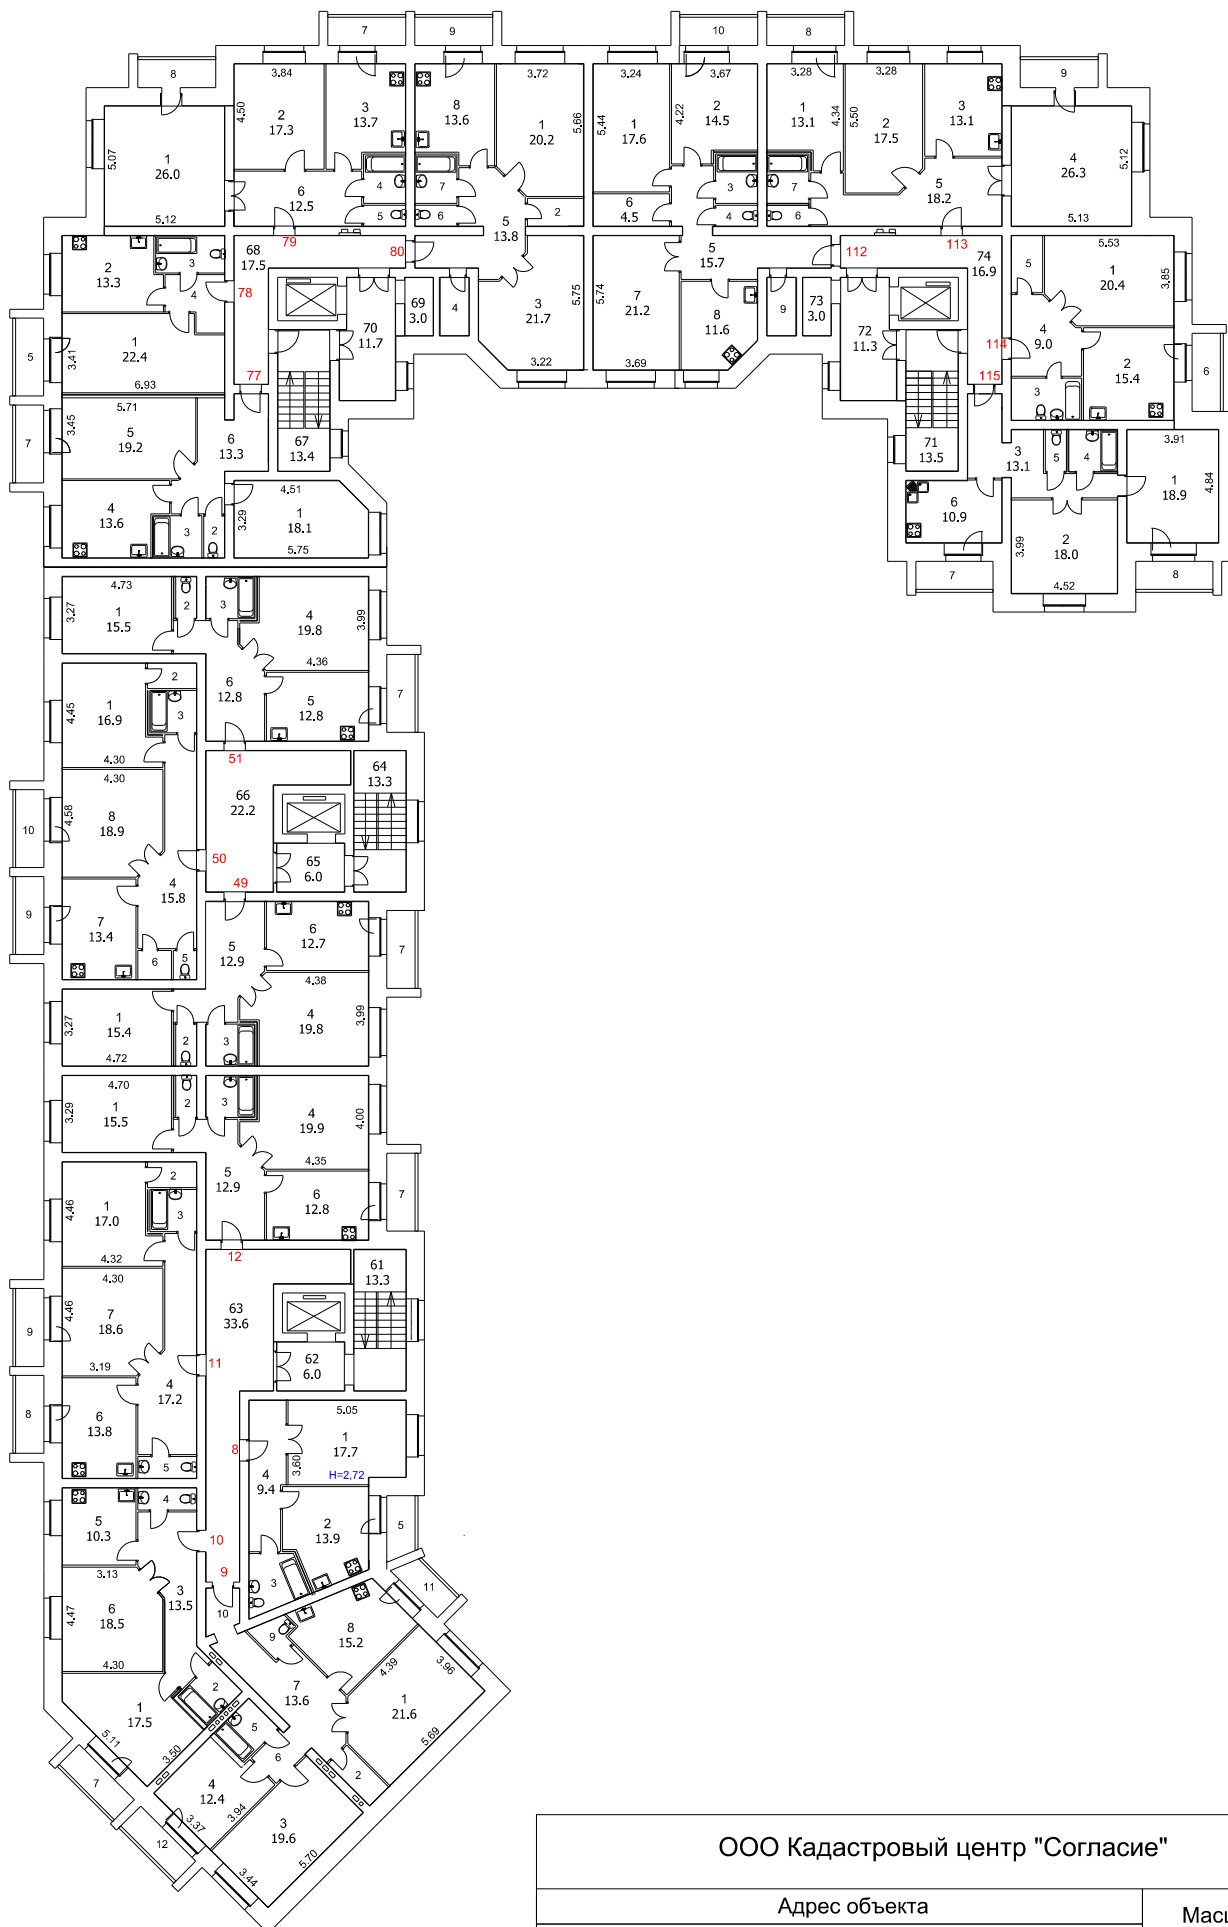

ПОЭТАЖНЫЙ ПЛАН

3 этаж

ООО Кадастровый центр "Согласие"

Адрес объекта
Ярославская область, город Ярославль,
ул.Яковлевская, 22

Масштаб:
произв.