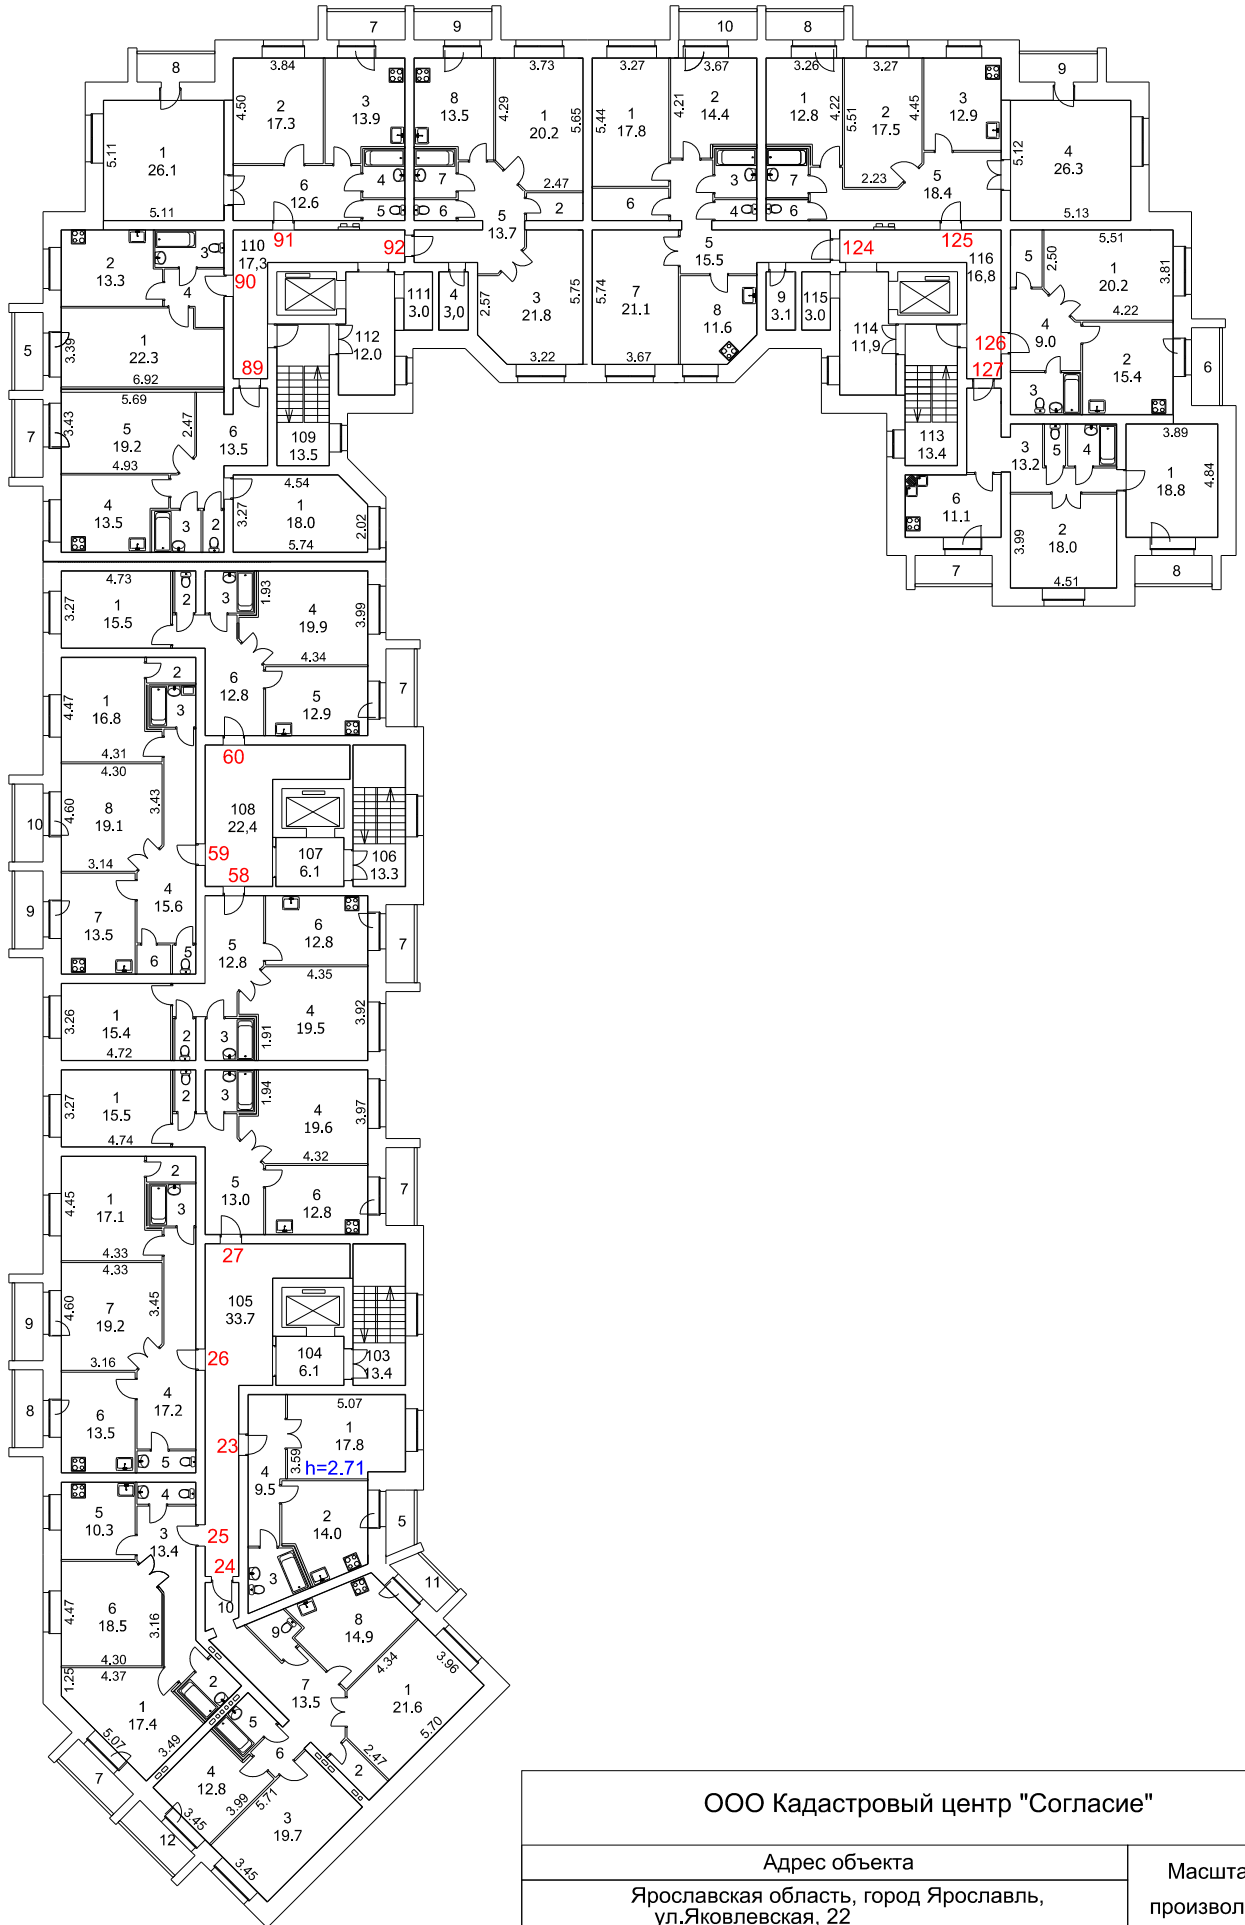

5 этаж

ООО Кадастровый центр "Согласие"

Адрес объекта

Ярославская область, город Ярославль,  
ул.Яковлевская, 22

Масштаб:  
произв.

ПОЭТАЖНЫЙ ПЛАН

6 этаж

ООО Кадастровый центр "Согласие"