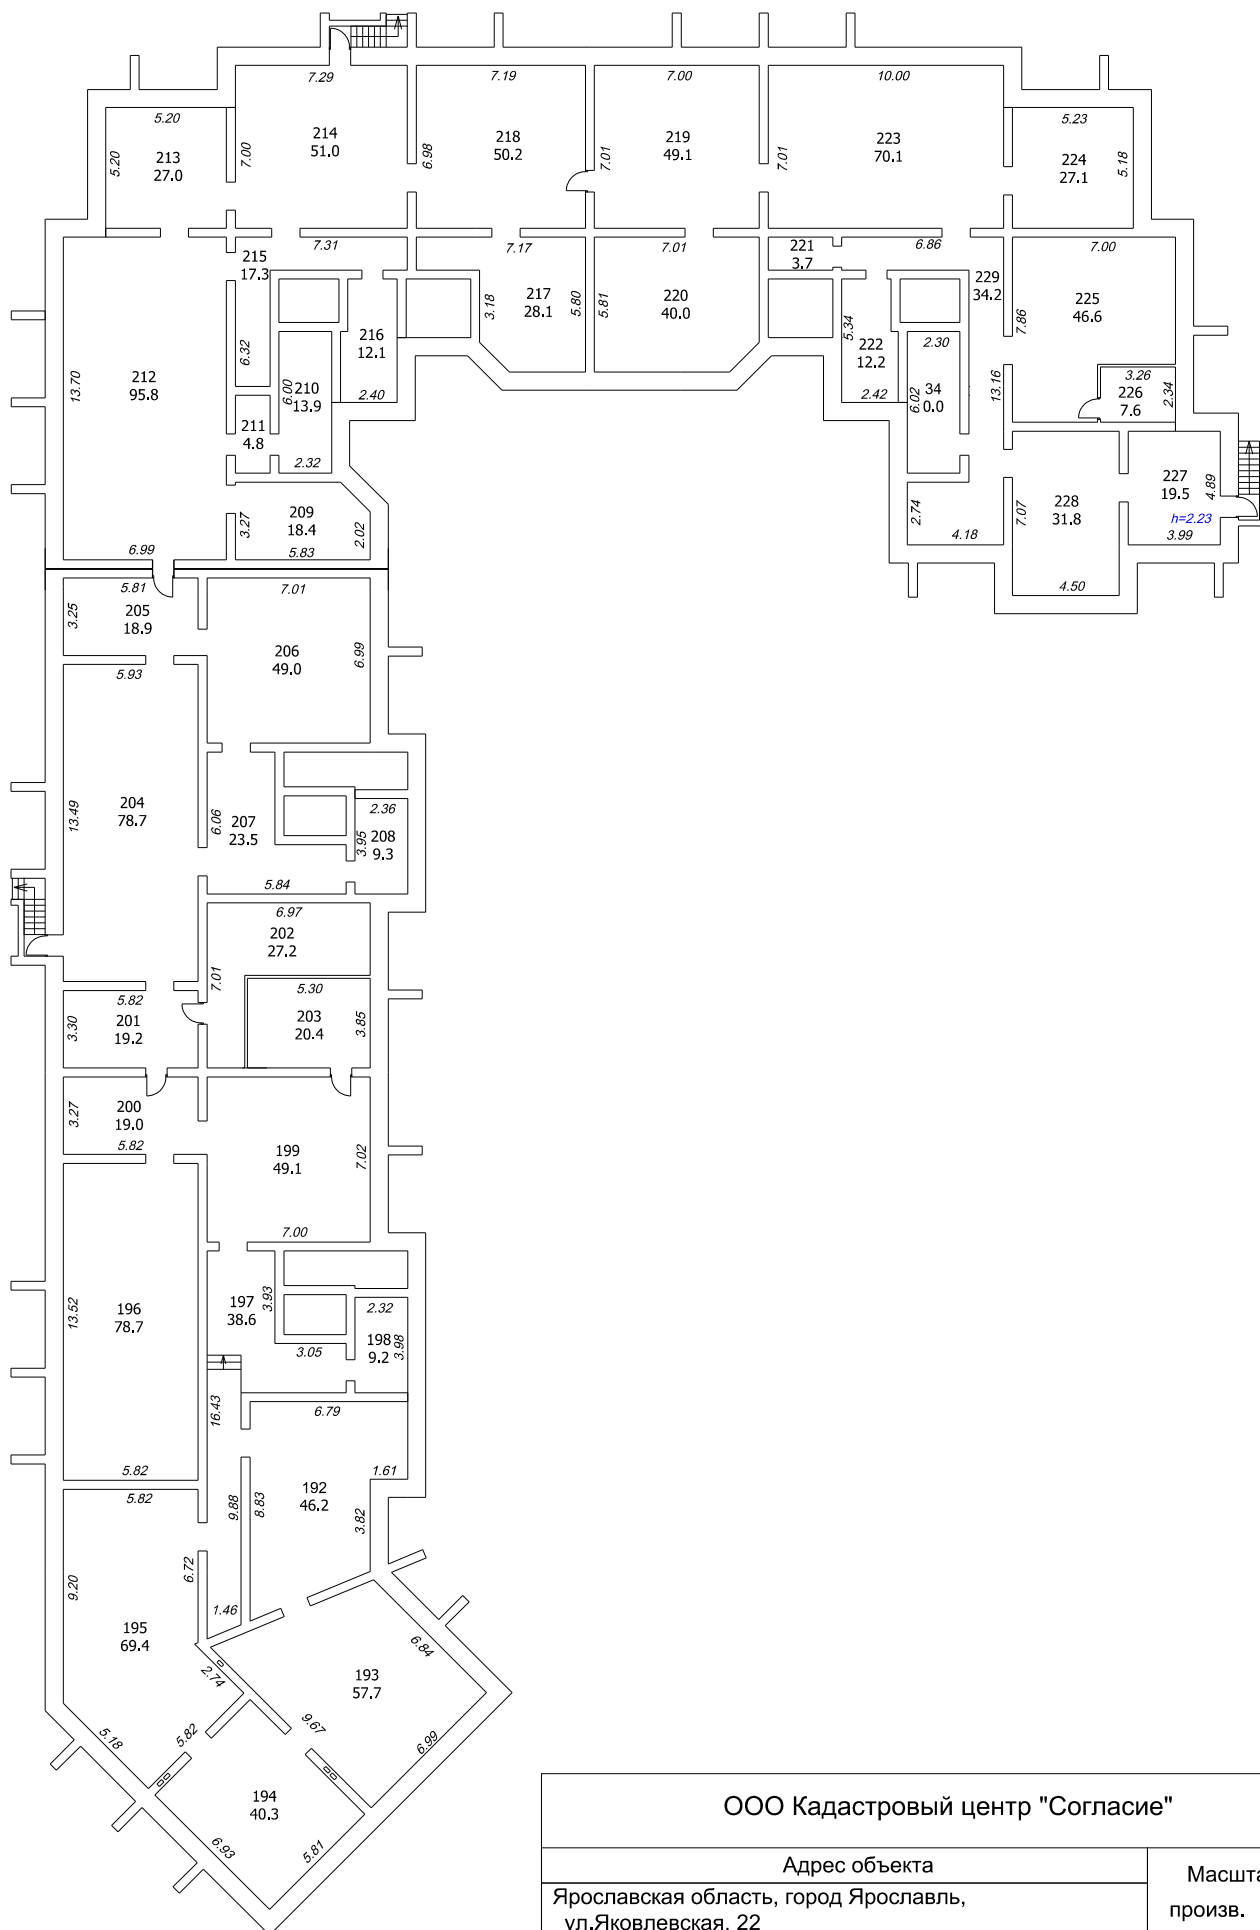

ПОЭТАЖНЫЙ ПЛАН

Техподполье

ООО Кадастровый центр "Согласие"

Адрес объекта

Ярославская область, город Ярославль,  
ул.Яковлевская, 22

Масштаб:  
произв.

ПОЭТАЖНЫЙ ПЛАН

2 этаж

ООО Кадастровый центр "Согласие"

Адрес объекта  
Ярославская область, город Ярославль,  
ул.Яковлевская, 22

Масштаб:  
произв.

ПОЭТАЖНЫЙ ПЛАН

3 этаж

ООО Кадастровый центр "Согласие"

Адрес объекта  
Ярославская область, город Ярославль,  
ул.Яковлевская, 22

Масштаб:  
произв.

ПОЭТАЖНЫЙ ПЛАН

4 этаж

ООО Кадастровый центр "Согласие"

Адрес объекта

Ярославская область, город Ярославль,  
ул.Яковлевская, 22

Масштаб:  
произв.

ПОЭТАЖНЫЙ ПЛАН