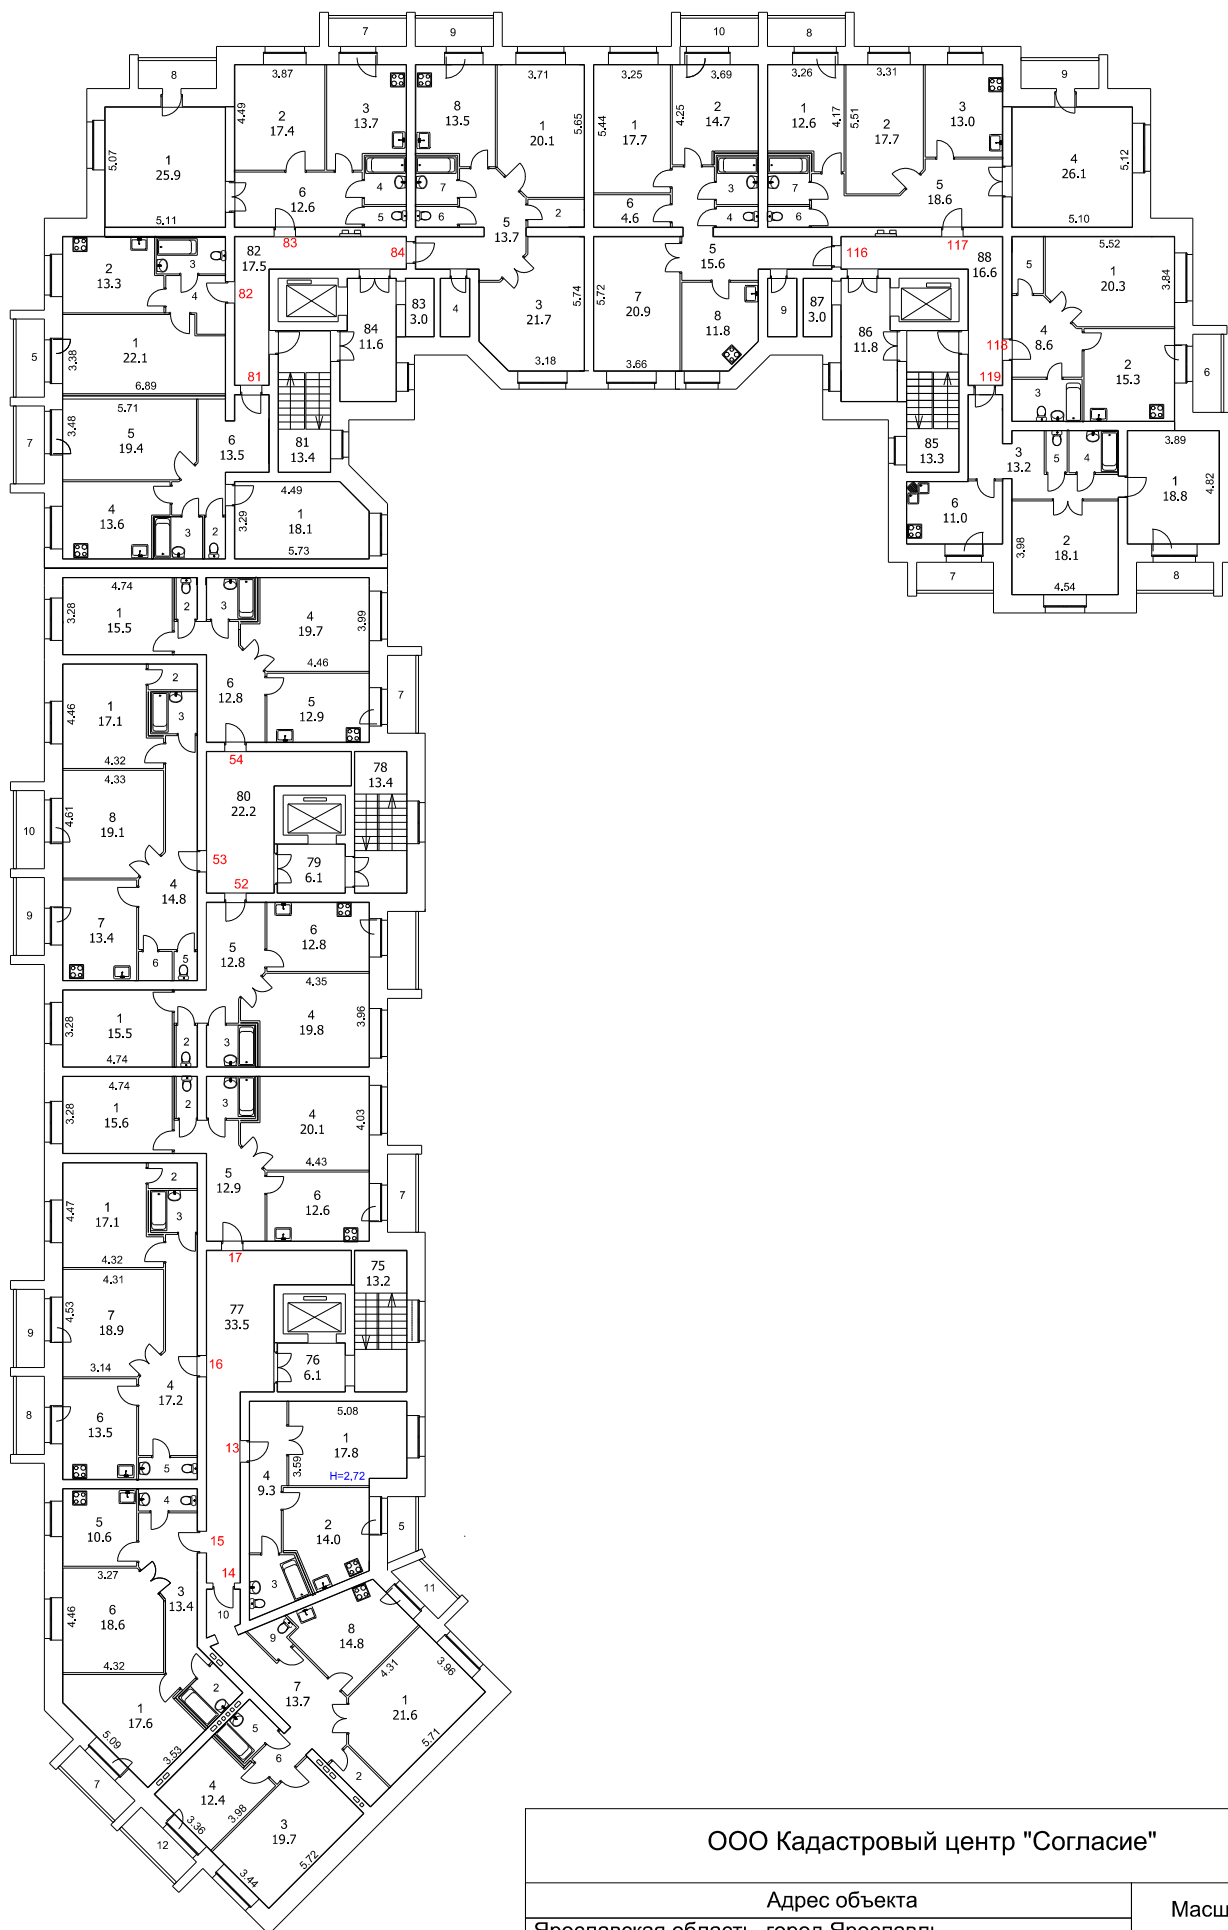

Масштаб:  
произв.

ПОЭТАЖНЫЙ ПЛАН

4 этаж

ООО Кадастровый центр "Согласие"

Адрес объекта

Ярославская область, город Ярославль,  
ул.Яковлевская, 22

Масштаб:  
произв.

ПОЭТАЖНЫЙ ПЛАН