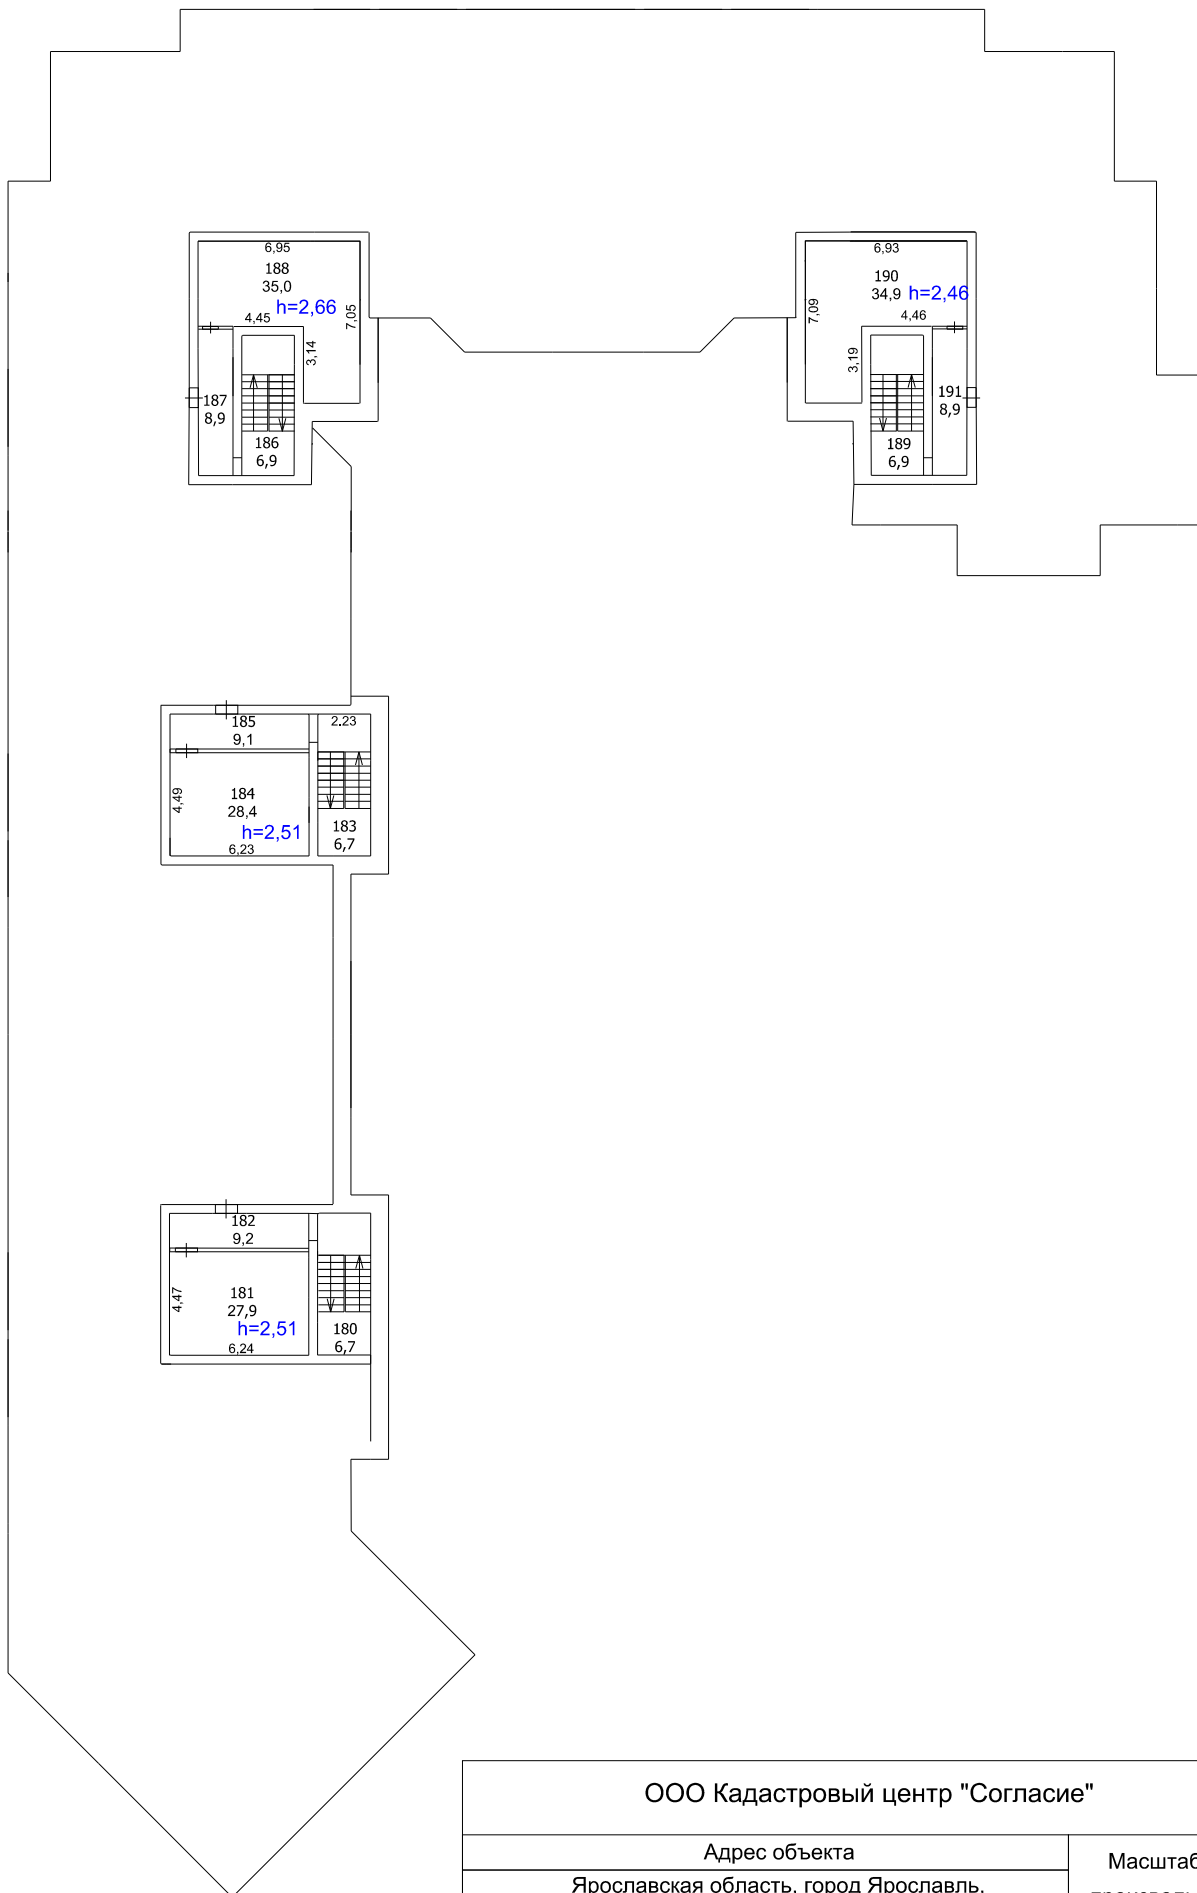

ПОЭТАЖНЫЙ ПЛАН

машинное помещение

ООО Кадастровый центр "Согласие"

Адрес объекта

Ярославская область, город Ярославль,
ул.Яковлевская, 22

Масштаб:

произвольный