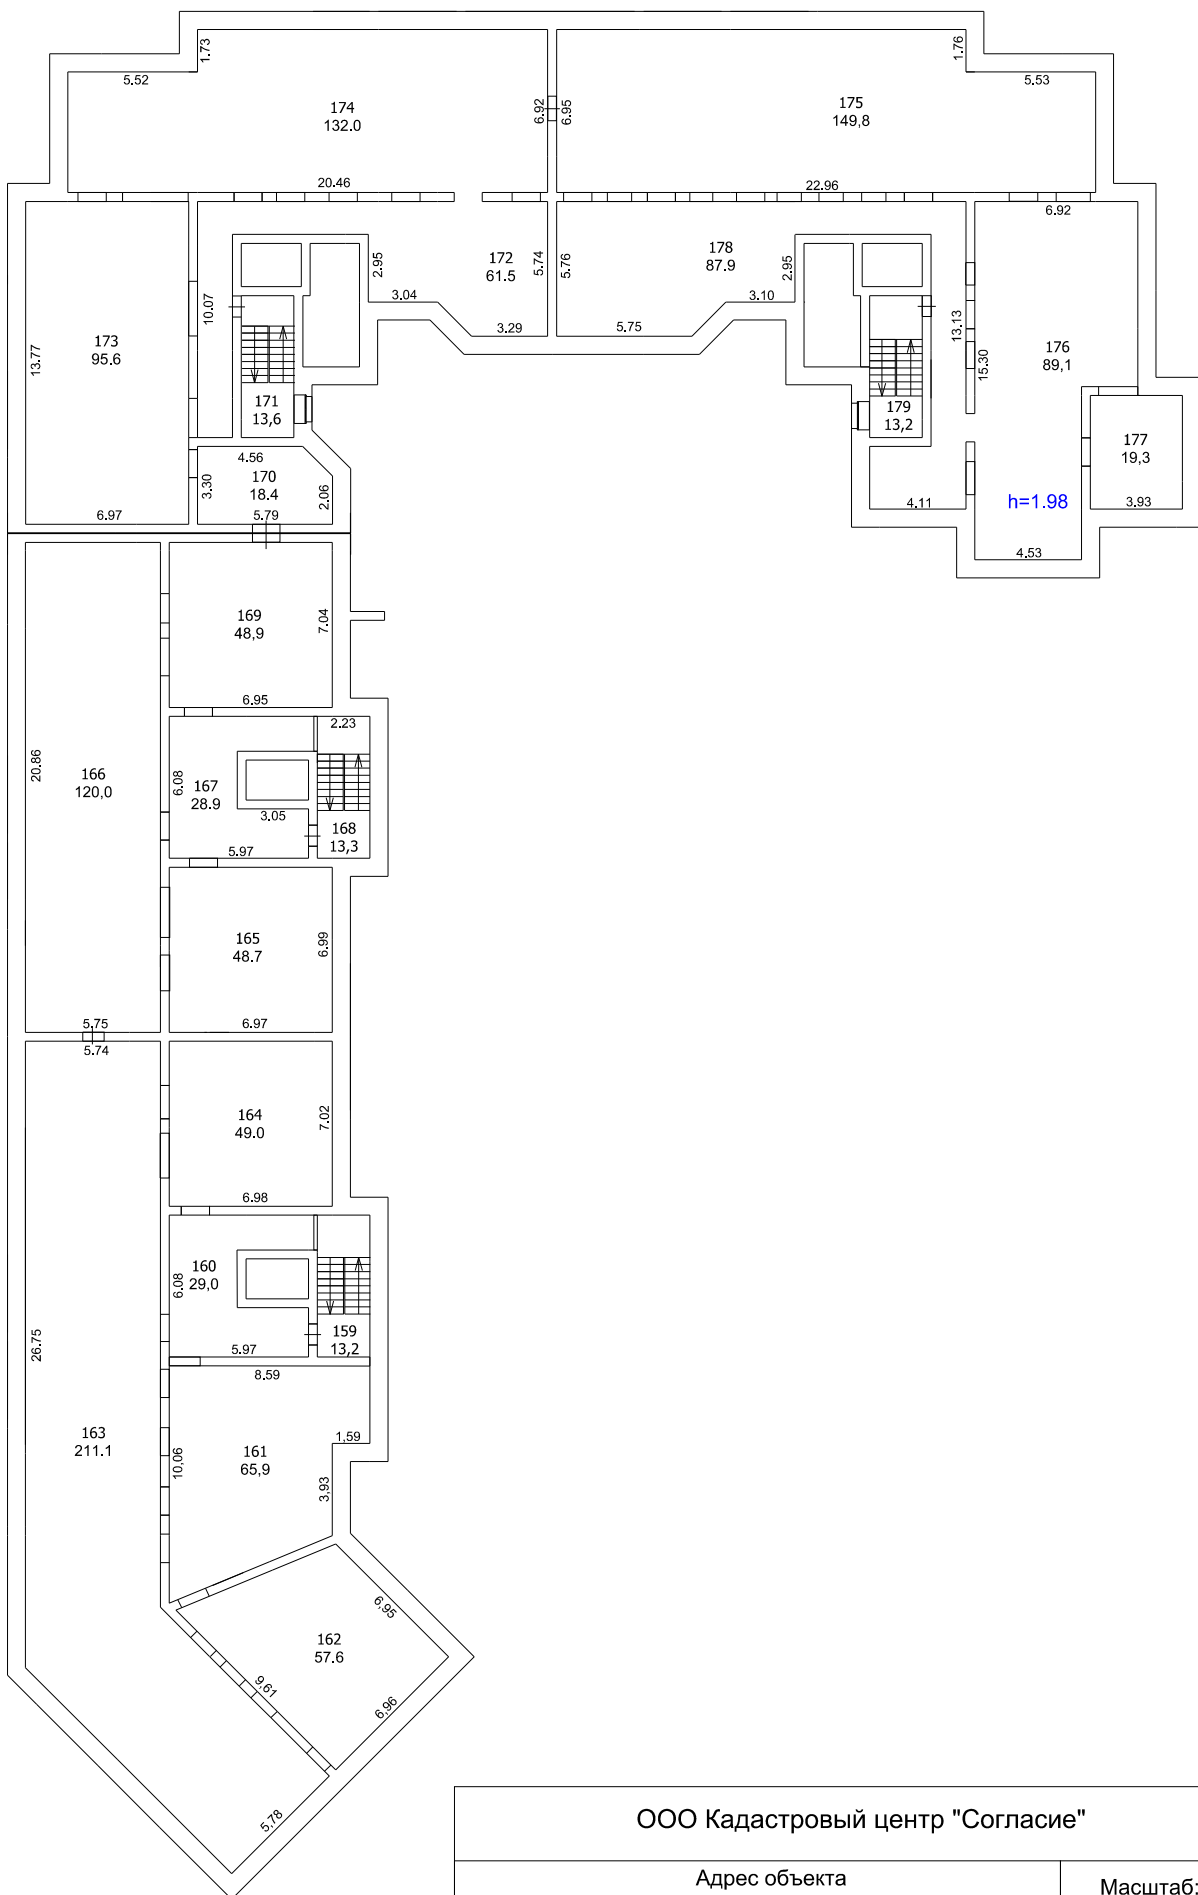

ПОЭТАЖНЫЙ ПЛАН

чердак

h=1.98

ООО Кадастровый центр "Согласие"

Адрес объекта

Ярославская область, город Ярославль,
ул.Яковлевская, 22

Масштаб:

произвольный