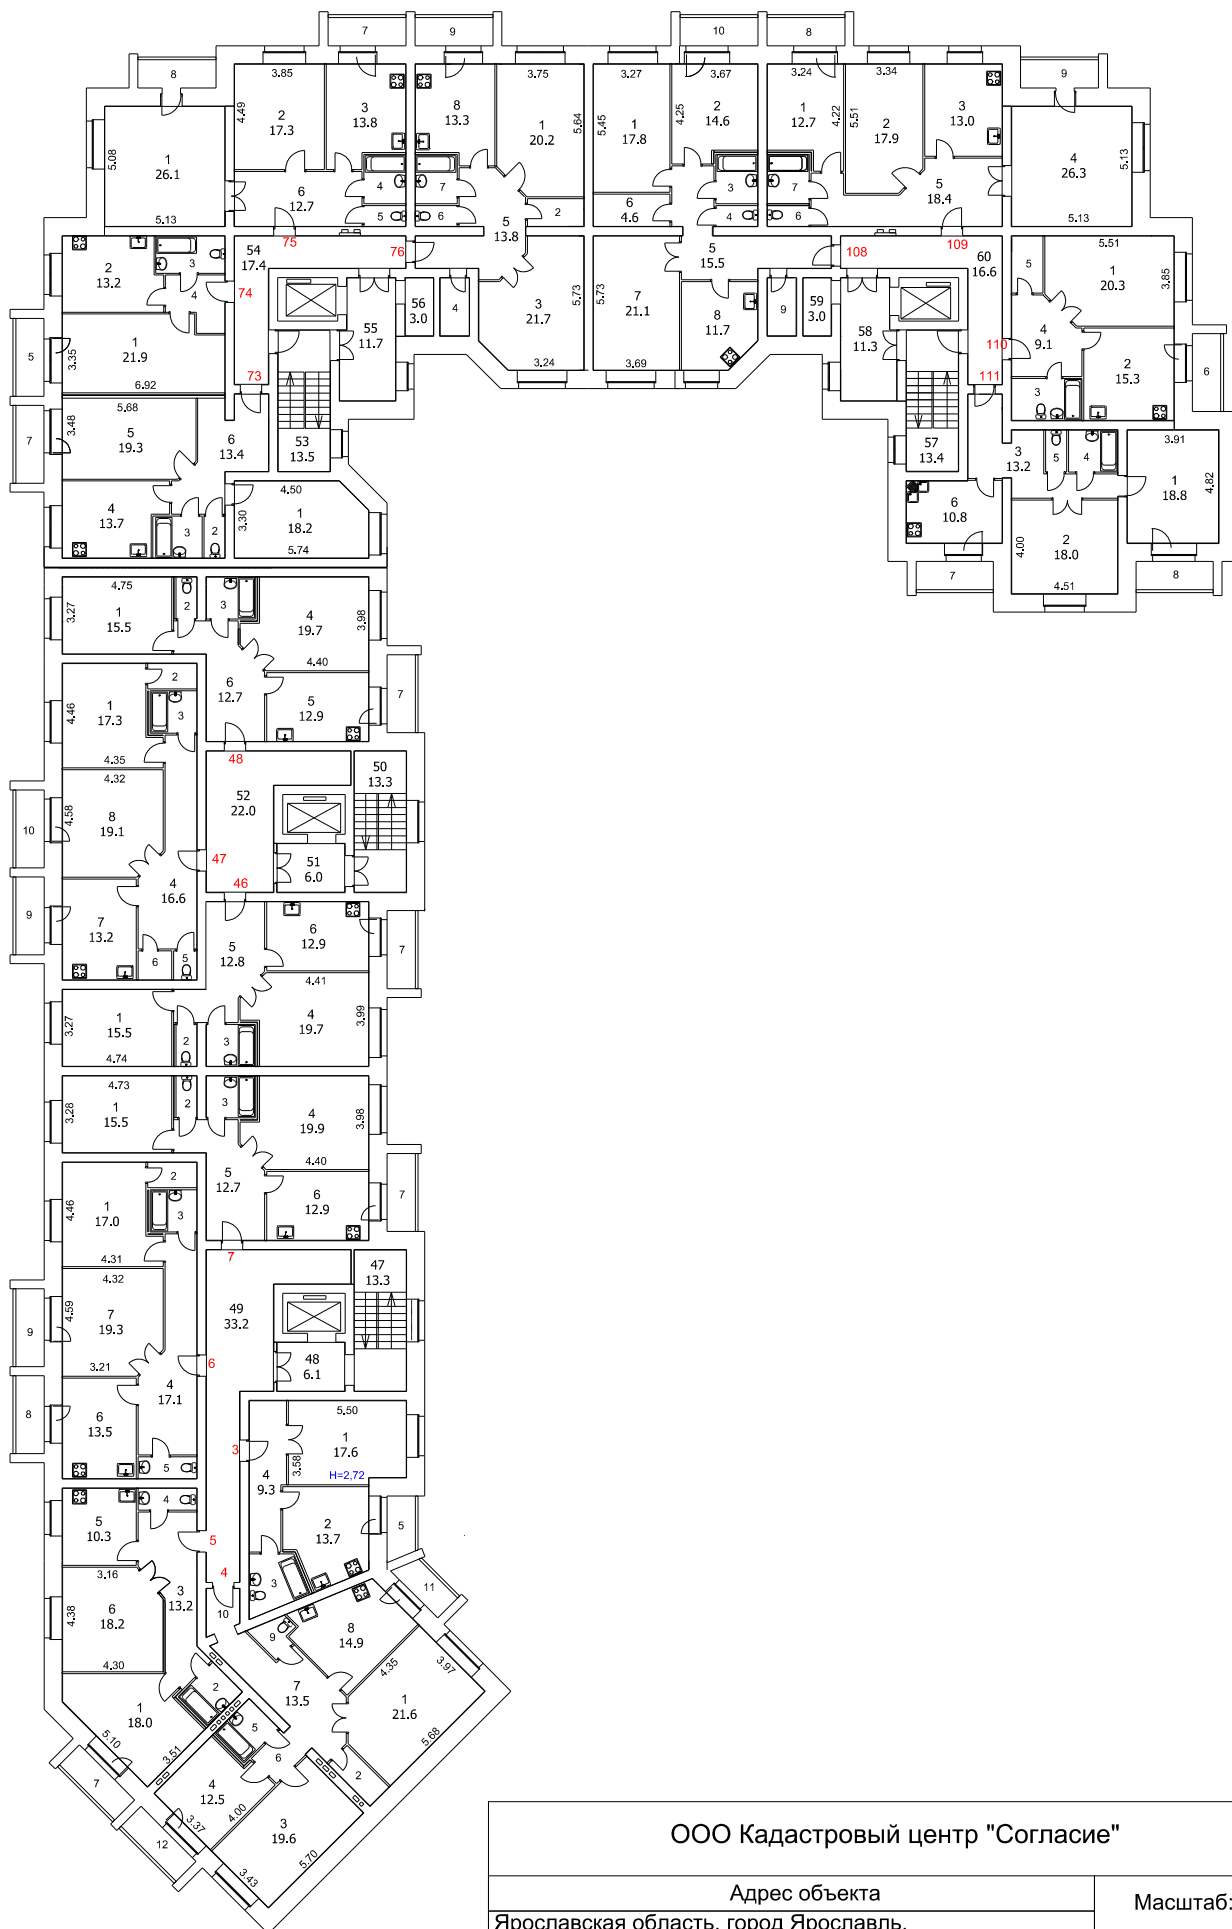

ПОЭТАЖНЫЙ ПЛАН

Техподполье

ООО Кадастровый центр "Согласие"

Адрес объекта

Ярославская область, город Ярославль,  
ул.Яковлевская, 22

Масштаб:  
произв.

ПОЭТАЖНЫЙ ПЛАН

2 этаж