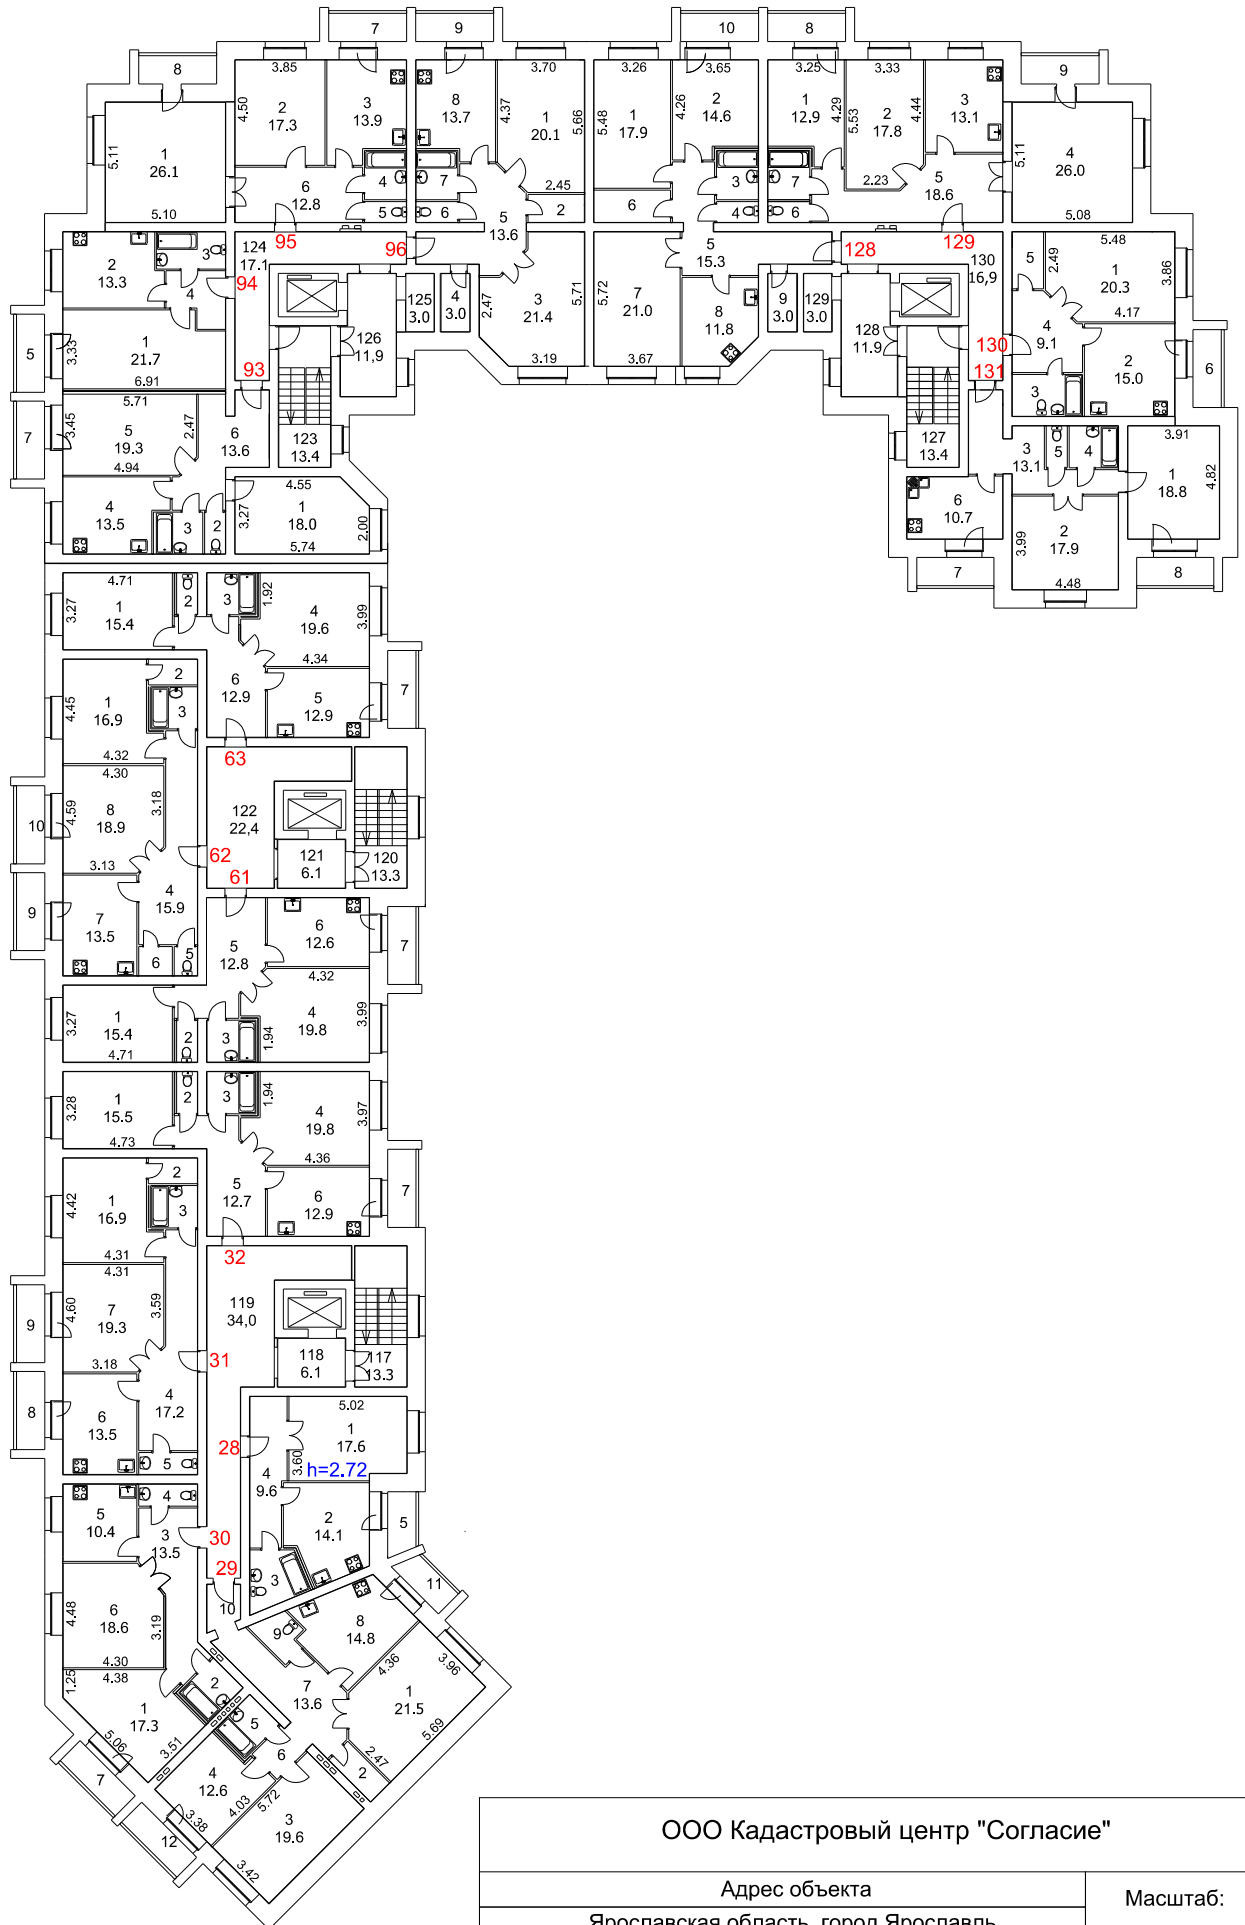

Адрес объекта

Ярославская область, город Ярославль,  
ул.Яковлевская, 22

Масштаб:

произвольный

ПОЭТАЖНЫЙ ПЛАН

7 этаж

ООО Кадастровый центр "Согласие"

Адрес объекта  
Ярославская область, город Ярославль,  
ул.Яковлевская, 22