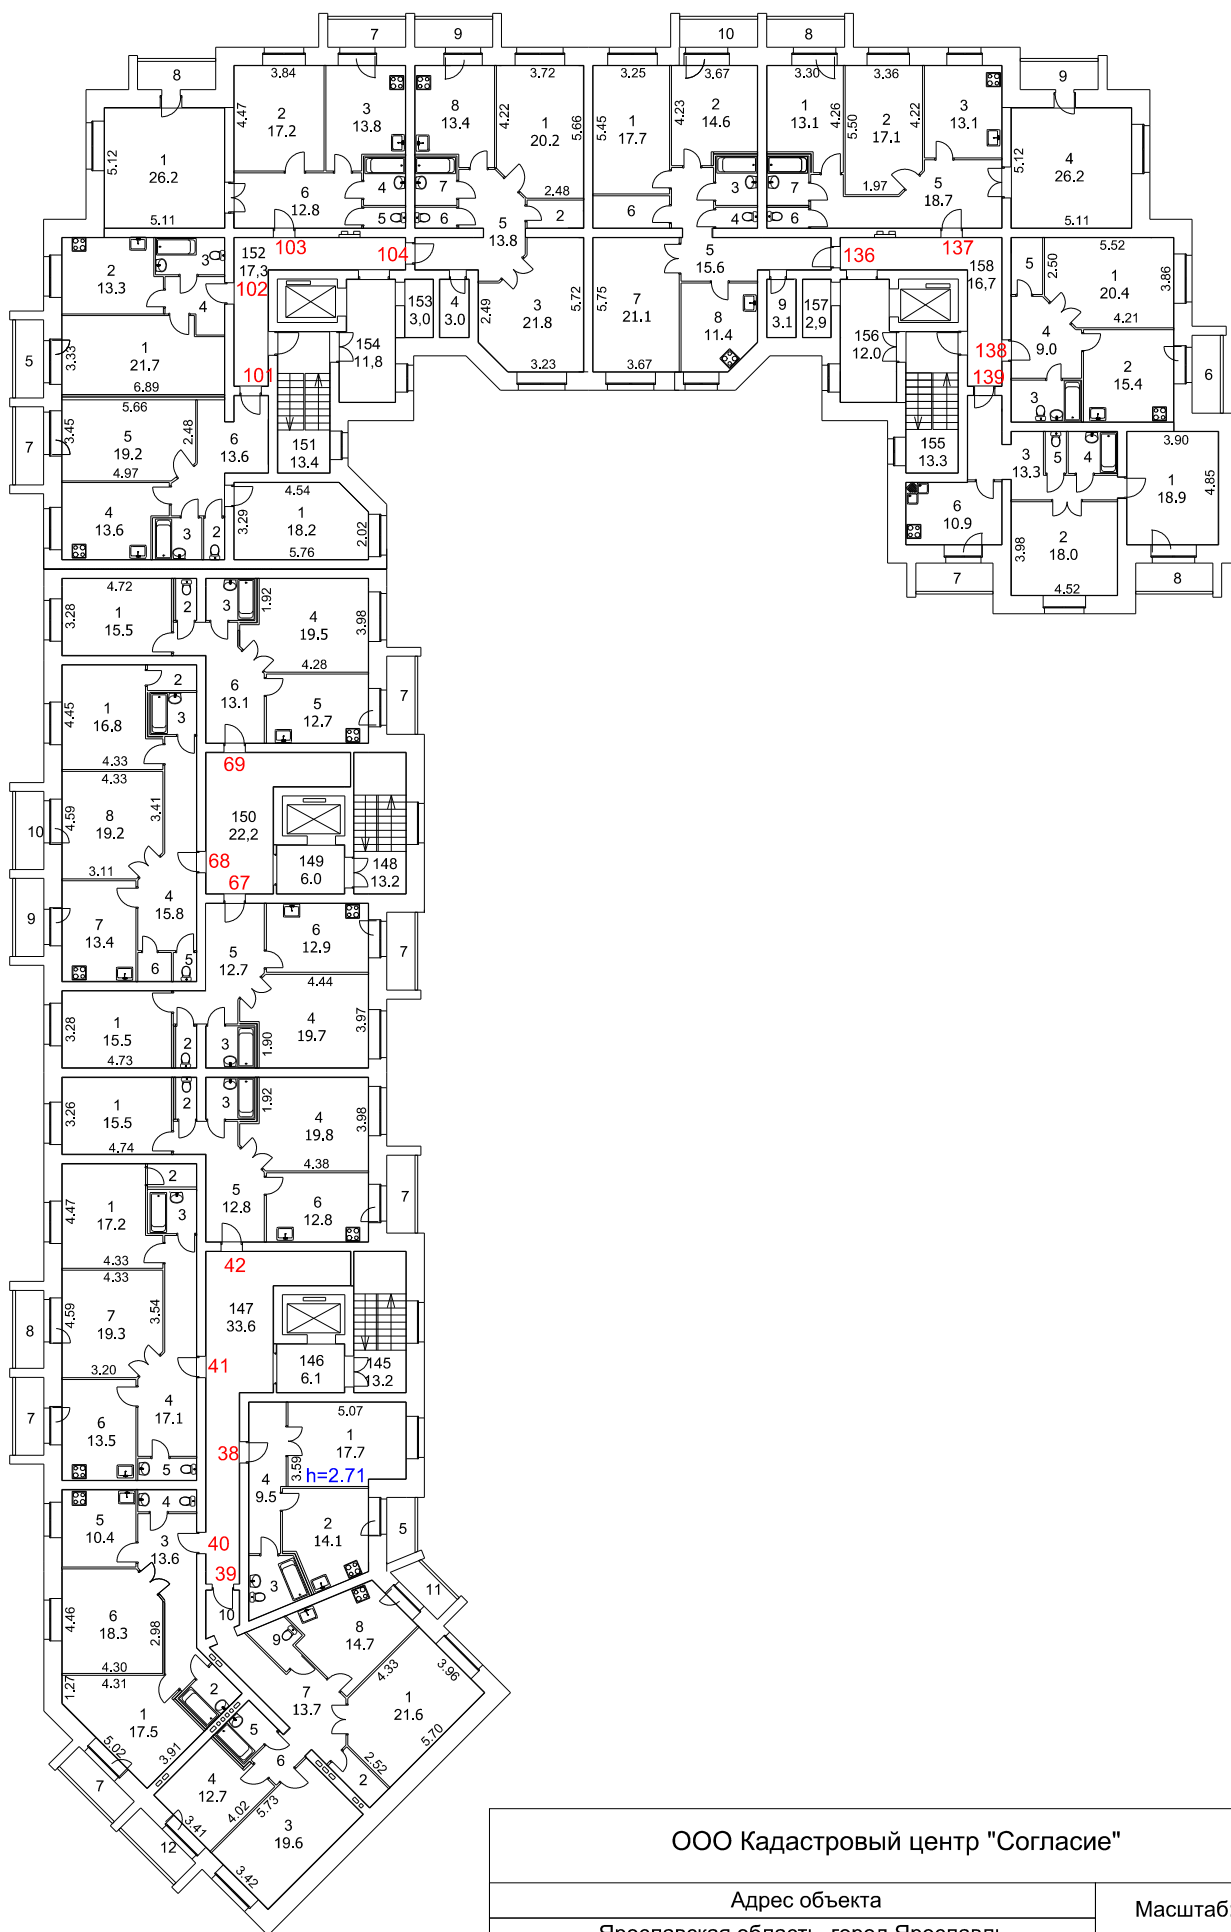

ПОЭТАЖНЫЙ ПЛАН

9 этаж

ООО Кадастровый центр "Согласие"

Адрес объекта

Ярославская область, город Ярославль,
ул.Яковлевская, 22

Масштаб:

произвольный