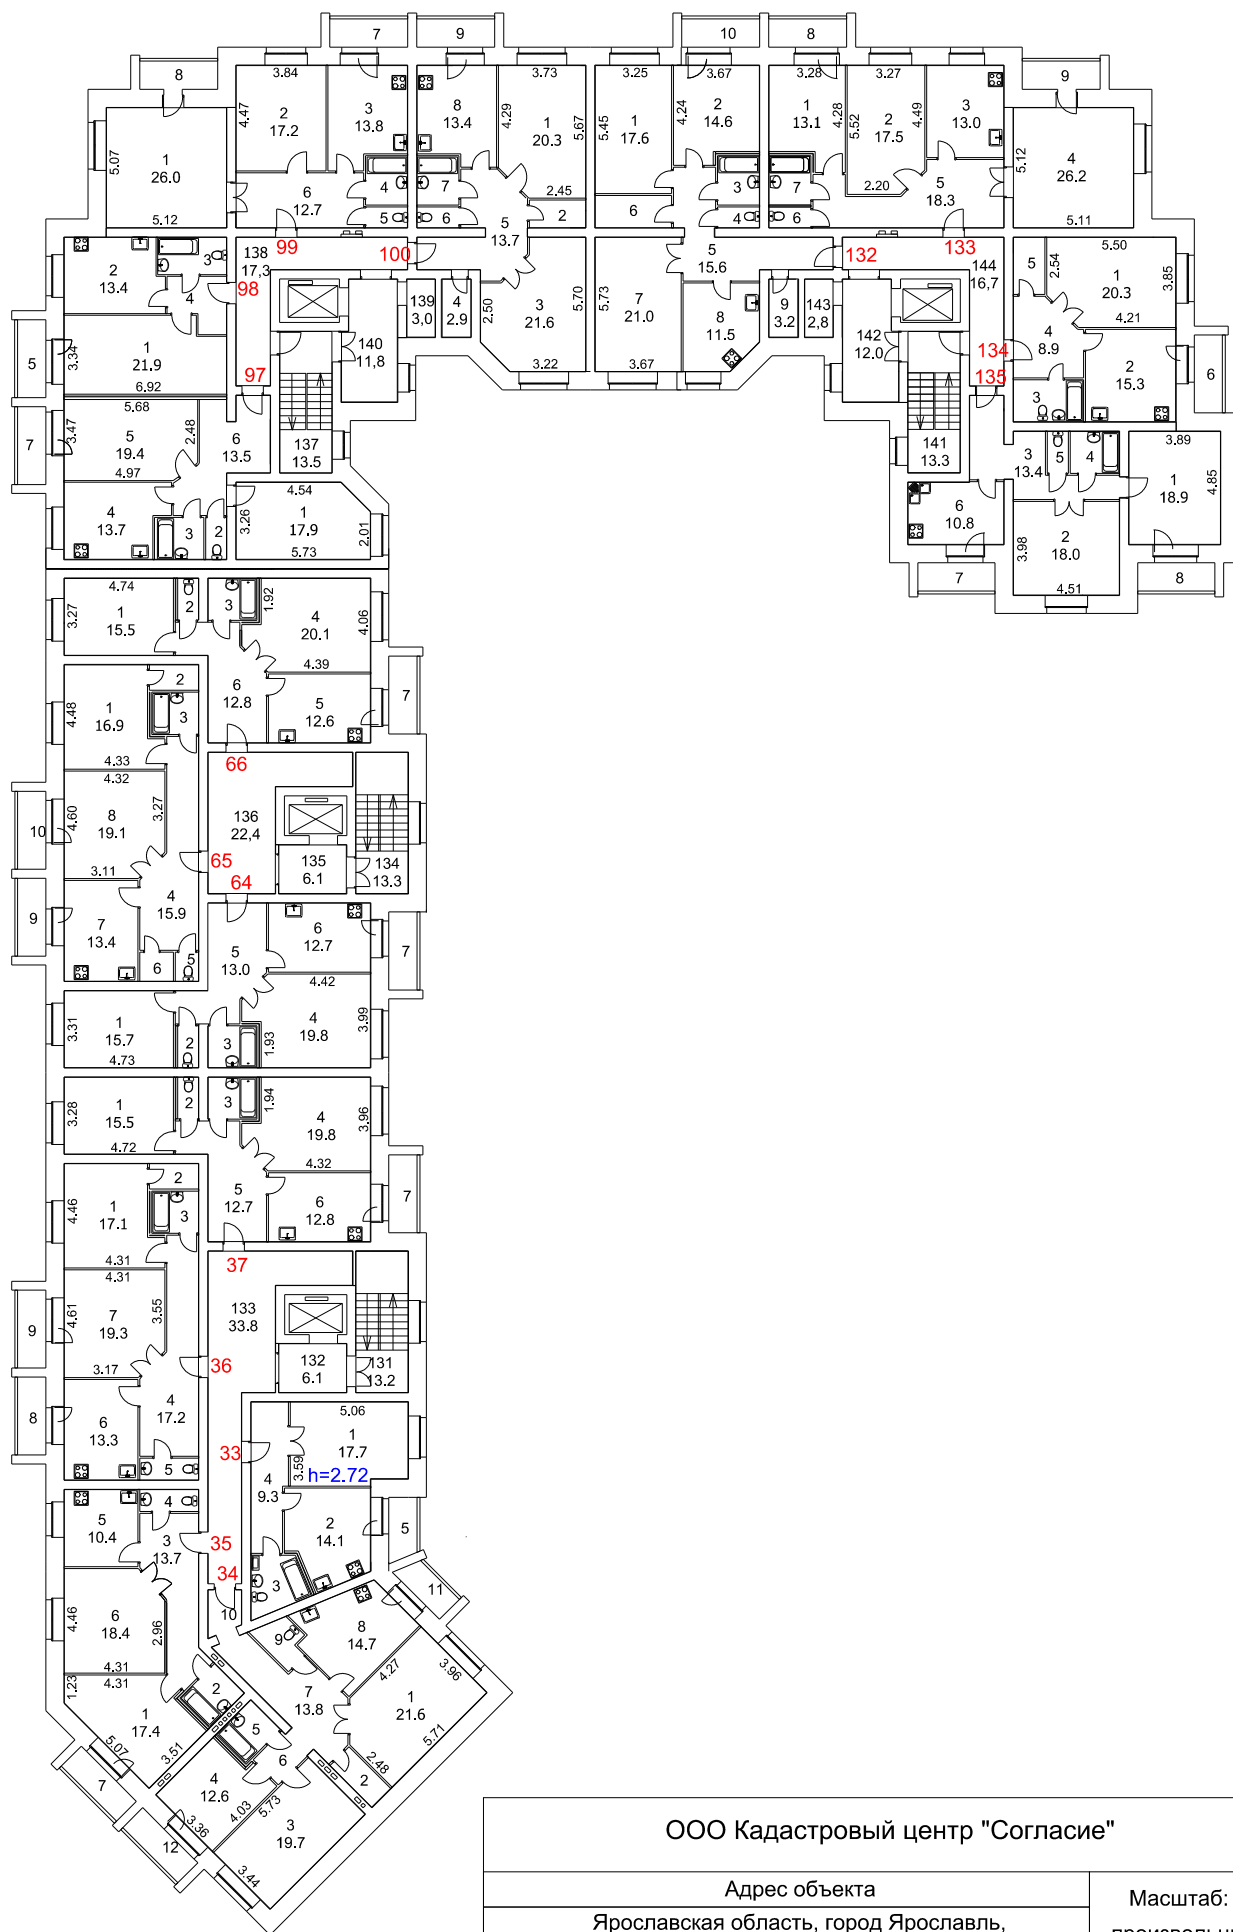

ПОЭТАЖНЫЙ ПЛАН

8 этаж

ООО Кадастровый центр "Согласие"

Адрес объекта

Ярославская область, город Ярославль,
ул.Яковлевская, 22

Масштаб:

произвольный