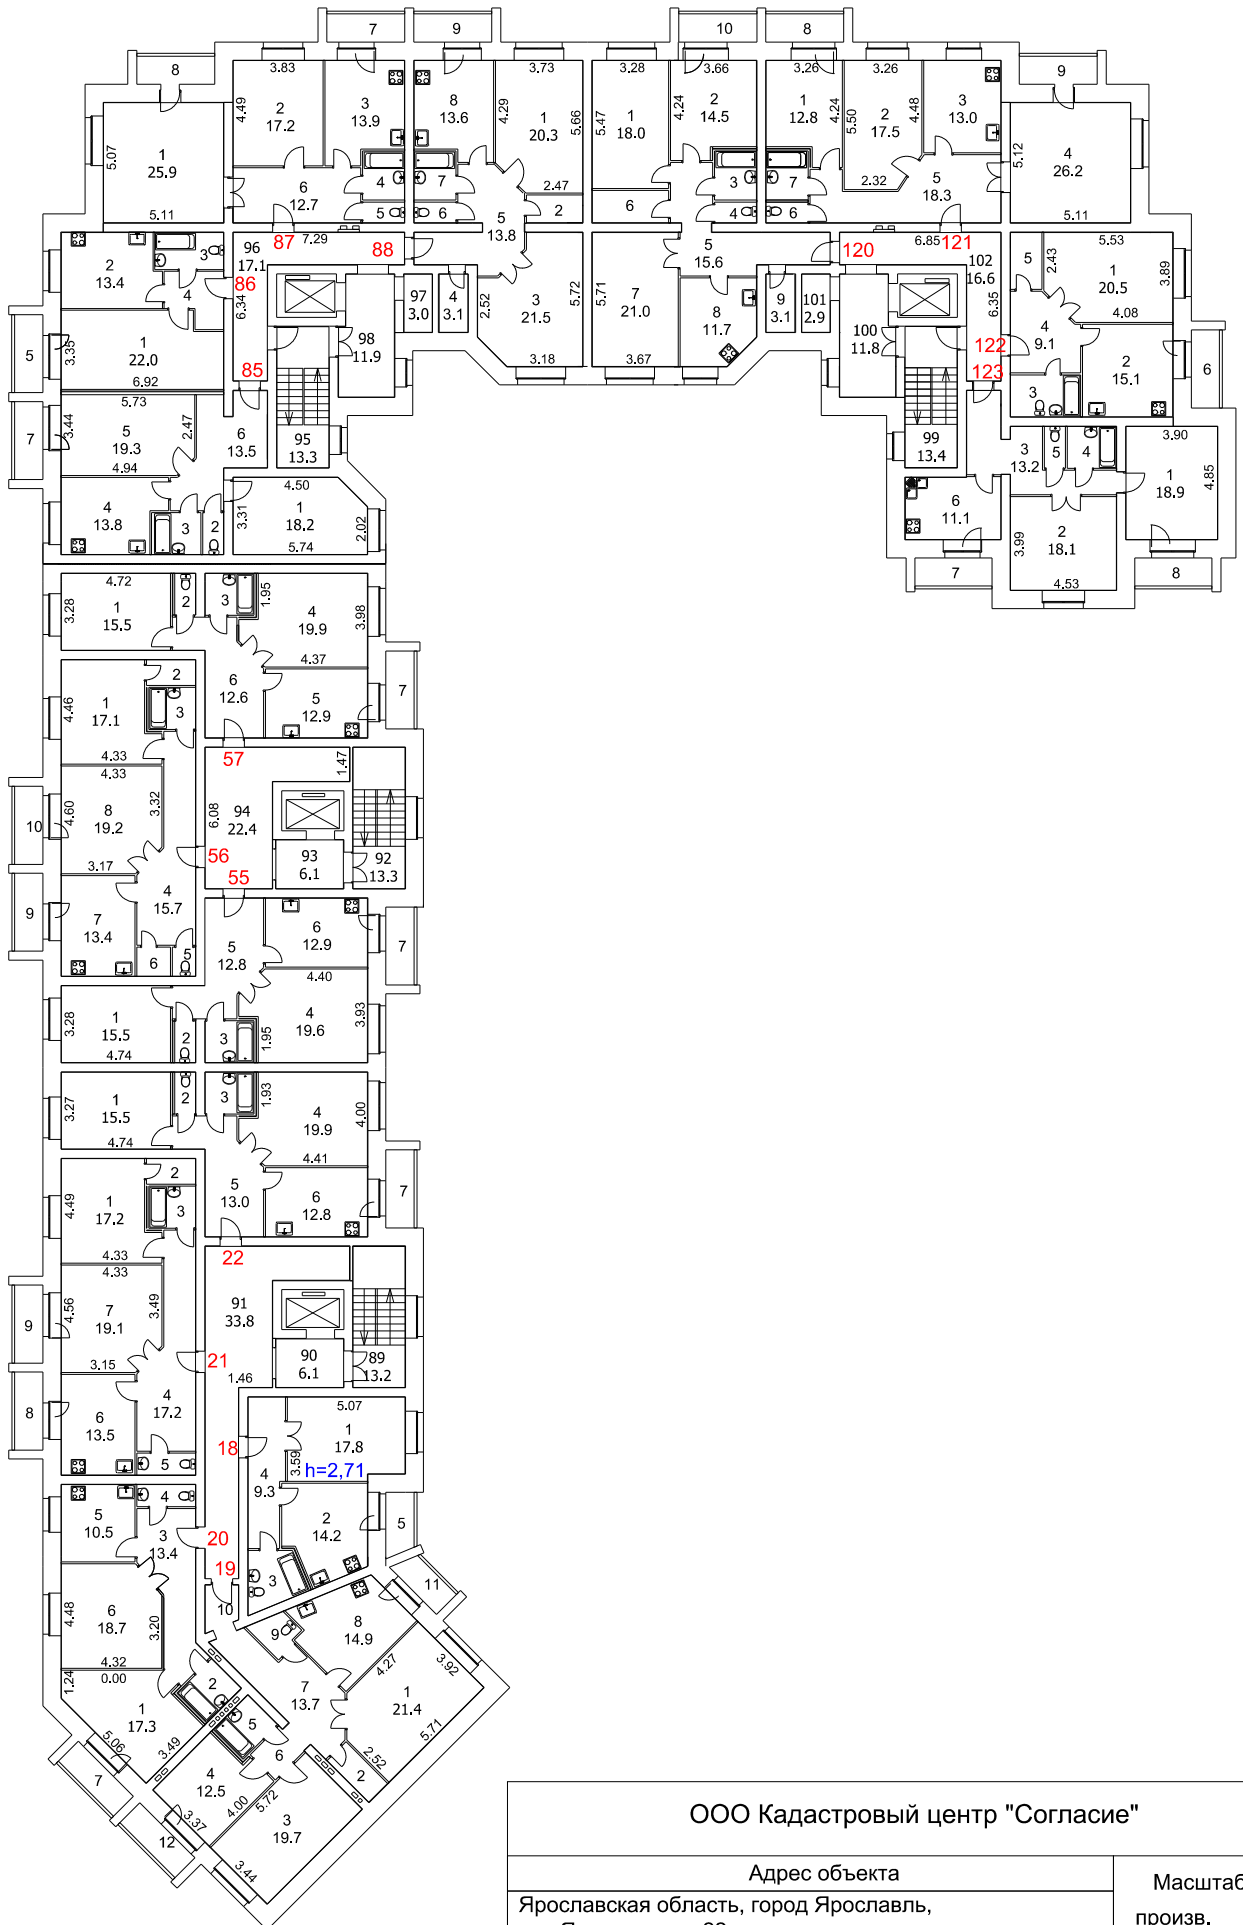

ПОЭТАЖНЫЙ ПЛАН

5 этаж

ООО Кадастровый центр "Согласие"

Адрес объекта

Ярославская область, город Ярославль,
ул.Яковлевская, 22

Масштаб:
произв.